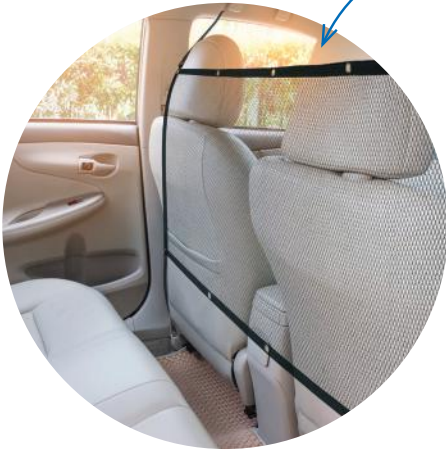

91315.2

cm 61 x 45 x 53,5 h

Separatore per auto a rete

Net car barriers

in viaggio 

91157.1

In nylon con 4 ganci

Nylon, with 4 hooks