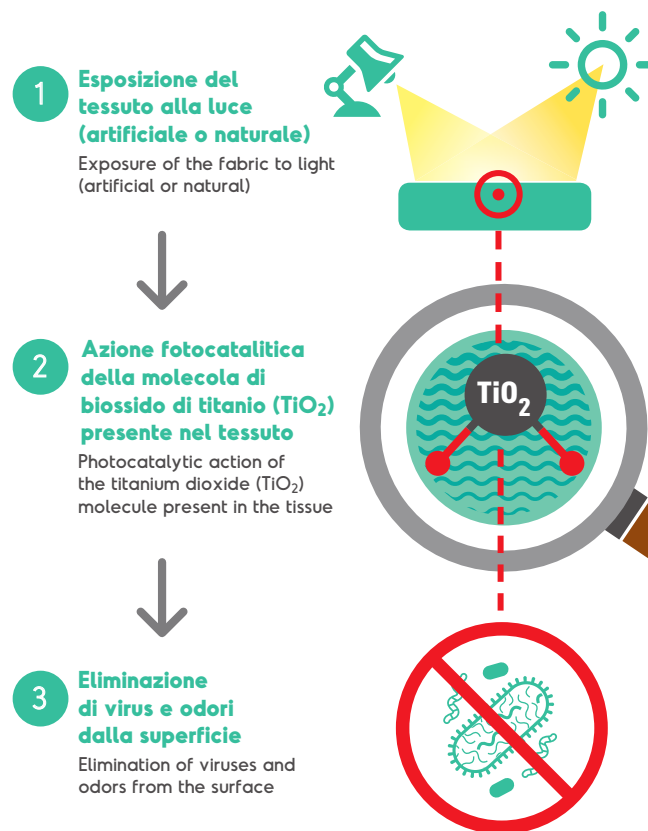

BYECTERIA

Tessuti antibatterici

La linea Byecteria contiene una molecola per eliminare batteri e odori.

The Byecteria line contains a molecule that eliminates bacteria and odors.

TESSUTO
ANTIBATTERICO
BREVETTATO

9ESPBYECTERIA

Cuscini Byecteria
cm 80 x 60 x 90 h
+ 40 h crowner

Cuscino Byecteria grigio

Grey Byecteria cushion

Il sistema utilizzato da **Byecteria** è una vera e propria **innovazione** nell'ambito della sanificazione di numerosi materiali (plastica, tessuti, pelli, ecc.). Permette di creare **superfici igienicamente sicure** che garantiscono una protezione dai batteri continua e costante per gli animali e per tutta la famiglia: è il primo e unico sistema di sanificazione attivo 24 ore su 24, 7 giorni su 7.

Come funziona?

Nel tessuto viene inserita una molecola di biossido di titanio (TiO₂) che, grazie all'azione della luce, è in grado di **eliminare più del 99% di virus, muffe, batteri e odori** presenti nell'ambiente in cui viene utilizzato.

HOW DOES IT WORK?

A titanium dioxide (TiO₂) molecule is inserted into the fabric. Thanks to the action of light, the molecule is able to **eliminate more than 99% of viruses, molds, bacteria and odors** present in the environment where it is placed.