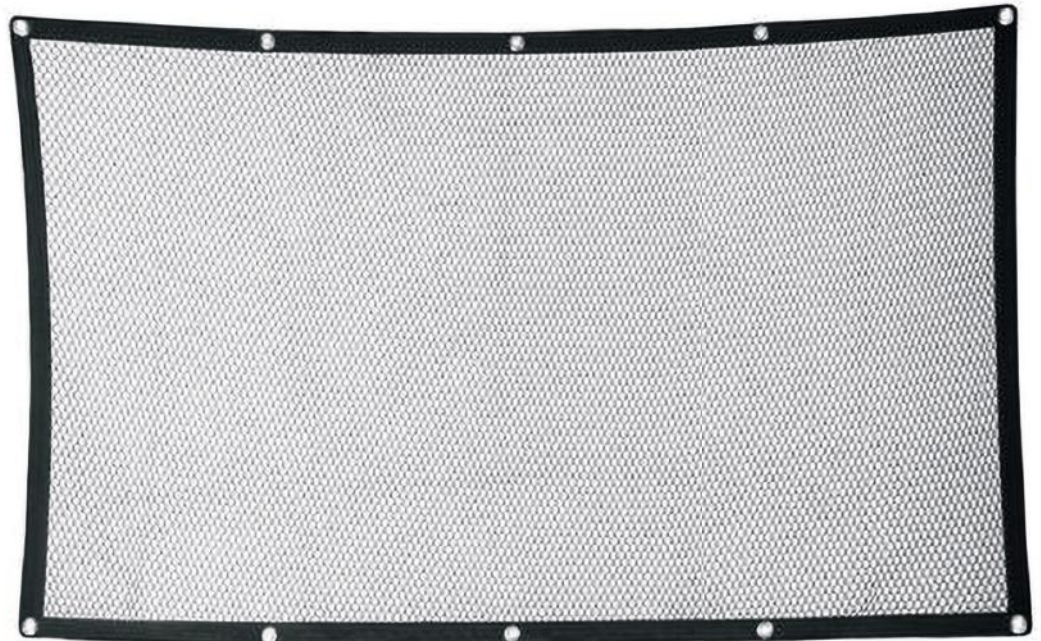

Separatore per auto a rete

Net car barriers

in viaggio